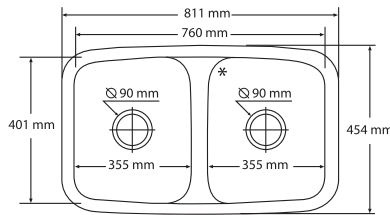

вид сверху

боковое сечение

MB 959

вид сверху

боковое сечение

MB 826

вид сверху

боковое сечение

MB 958

вид сверху

боковое сечение

MB 968

вид сверху

боковое сечение

MB 904**

вид сверху

боковое сечение

MB 921

вид сверху

боковое сечение

MB 978

вид сверху

боковое сечение

MB 905**

вид сверху

боковое сечение

MB 971

вид сверху

боковое сечение

Допускается отклонение в $\pm 2\%$ от заявленных размеров мойки.

Мы рекомендуем тщательно измерять размеры моек, прежде чем делать вырез в листе.