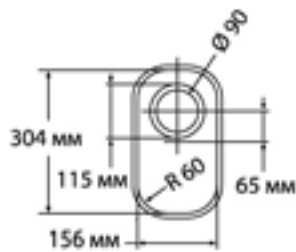

Внешняя длина и ширина мойки зависит от ширины края $24 \text{ mm} \pm 2 \text{ mm}$.

* Место перелива

** В моделях 904 и 905 нет перелива для возможного использования в здравоохранении.

Все мойки Montelli производятся в декоре 701.

вид сверху

боковое сечение

MB 413

вид сверху

боковое сечение

MB 422

вид сверху

боковое сечение