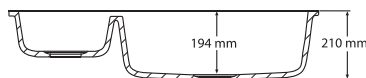

боковое сечение

MB 921

вид сверху

боковое сечение

MB 978

вид сверху

боковое сечение

MB 905**

вид сверху

боковое сечение

MB 971

вид сверху

боковое сечение

Допускается отклонение в $\pm 2\%$ от заявленных размеров мойки.

Мы рекомендуем тщательно измерять размеры моек, прежде чем делать вырез в листе.

Внешняя длина и ширина мойки зависит от ширины края $24 \text{ mm} \pm 2 \text{ mm}$.

* Место перелива

** В моделях 904 и 905 нет перелива для возможного использования в здравоохранении.

Все мойки Montelli производятся в декоре 701.