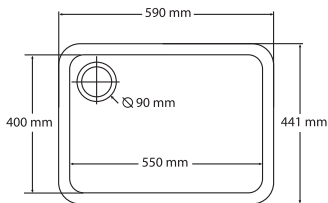

MB 958

вид сверху

боковое сечение

MB 968

вид сверху

боковое сечение

MB 904**

вид сверху

боковое сечение

MB 921

вид сверху

боковое сечение

MB 978

вид сверху

боковое сечение

MB 905**

вид сверху

боковое сечение

MB 971

вид сверху

боковое сечение

Допускается отклонение в $\pm 2\%$ от заявленных размеров мойки.

Мы рекомендуем тщательно измерять размеры моек, прежде чем делать вырез в листе.