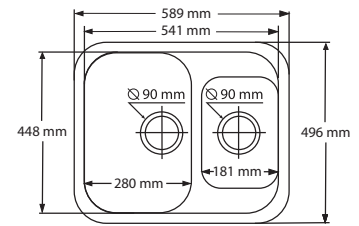

MB 958

вид сверху

боковое сечение

MB 968

вид сверху

боковое сечение

MB 904**

вид сверху

боковое сечение

MB 921

вид сверху

боковое сечение

MB 978

вид сверху

боковое сечение

MB 905**

вид сверху

боковое сечение

MB 971

вид сверху

боковое сечение

Допускается отклонение в $\pm 2\%$ от заявленных размеров мойки.

Мы рекомендуем тщательно измерять размеры моек, прежде чем делать вырез в листе.

Внешняя длина и ширина мойки зависит от ширины края $24 \text{ mm} \pm 2 \text{ mm}$.

* Место перелива

** В моделях 904 и 905 нет перелива для возможного использования в здравоохранении.

Все мойки Montelli производятся в декоре 701.