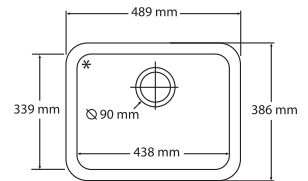

Ценовые группы — (A), (B), (C), (D)

Стандартная толщина: 12 мм.

Возможные варианты полировки: матовая, полуглянцевая, глянцевая.

Коллекция моек и раковин DuPont™ Montelli®

MB 820

вид сверху

боковое сечение

MB 957

вид сверху

боковое сечение

MB 959

вид сверху

боковое сечение

MB 826

вид сверху

боковое сечение

MB 958

вид сверху

боковое сечение

MB 968

вид сверху

боковое сечение

MB 904**

вид сверху