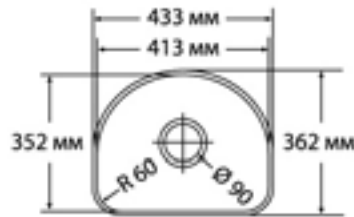

Мойки в декорах DuPont™ Montelli®

вид сверху