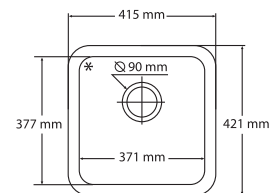

MB 958

вид сверху

боковое сечение

MB 968

вид сверху

боковое сечение

MB 904**

вид сверху

боковое сечение

MB 921

вид сверху

боковое сечение

MB 978

вид сверху

боковое сечение

MB 905**

вид сверху

боковое сечение

MB 971

вид сверху

боковое сечение

Допускается отклонение в $\pm 2\%$ от заявленных размеров мойки.

Мы рекомендуем тщательно измерять размеры моек, прежде чем делать вырез в листе.