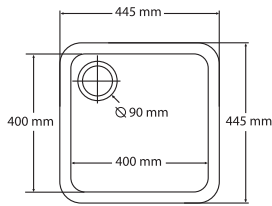

вид сверху

боковое сечение

MB 959

вид сверху

боковое сечение

MB 826

вид сверху

боковое сечение

MB 958

вид сверху

боковое сечение

MB 968

вид сверху

боковое сечение

MB 904**

вид сверху

боковое сечение

MB 921

вид сверху

боковое сечение

MB 978

вид сверху

боковое сечение

MB 905**

вид сверху

боковое сечение

MB 971

вид сверху

боковое сечение

Допускается отклонение в $\pm 2\%$ от заявленных размеров мойки.

Мы рекомендуем тщательно измерять размеры моек, прежде чем делать вырез в листе.