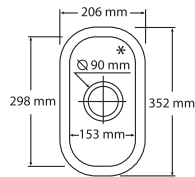

Ценовые группы — (A), (B), (C), (D)

Стандартная толщина: 12 мм.

Возможные варианты полировки: матовая, полуглянцевая, глянцевая.

Коллекция моек и раковин DuPont™ Montelli®

MB 820

вид сверху

боковое сечение

MB 957

вид сверху

боковое сечение

MB 959

вид сверху

боковое сечение

MB 826

вид сверху

боковое сечение

MB 958

вид сверху

боковое сечение

MB 968

вид сверху

боковое сечение

MB 904**

вид сверху