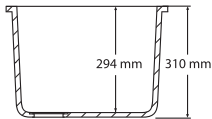

MB 958

вид сверху

боковое сечение

MB 968

вид сверху

боковое сечение

MB 904**

вид сверху

боковое сечение

MB 921

вид сверху

боковое сечение

MB 978

вид сверху

боковое сечение

MB 905**

вид сверху

боковое сечение

MB 971

вид сверху

боковое сечение

Допускается отклонение в $\pm 2\%$ от заявленных размеров мойки.

Мы рекомендуем тщательно измерять размеры моек, прежде чем делать вырез в листе.