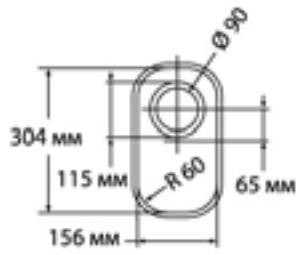

Мойки в декорах DuPont™ Montelli®

вид сверху