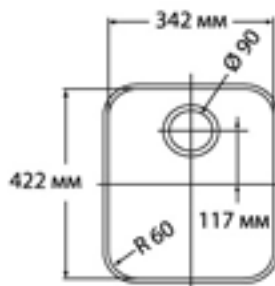

Внешняя длина и ширина мойки зависит от ширины края $24 \text{ mm} \pm 2 \text{ mm}$.

* Место перелива

** В моделях 904 и 905 нет перелива для возможного использования в здравоохранении.

Все мойки Montelli производятся в декоре 701.

вид сверху

боковое сечение

MB 413

вид сверху

боковое сечение

MB 422

вид сверху

боковое сечение