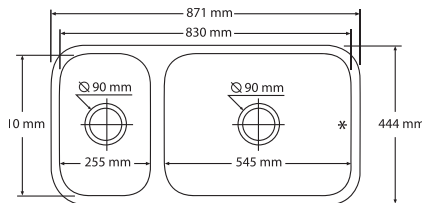

MB 958

вид сверху

боковое сечение

MB 968

вид сверху

боковое сечение

MB 904**

вид сверху

боковое сечение

MB 921

вид сверху

боковое сечение

MB 978

вид сверху

боковое сечение

MB 905**

вид сверху

боковое сечение

MB 971

вид сверху

боковое сечение

Допускается отклонение в $\pm 2\%$ от заявленных размеров мойки.

Мы рекомендуем тщательно измерять размеры моек, прежде чем делать вырез в листе.

Внешняя длина и ширина мойки зависит от ширины края $24 \text{ mm} \pm 2 \text{ mm}$.

* Место перелива

** В моделях 904 и 905 нет перелива для возможного использования в здравоохранении.

Все мойки Montelli производятся в декоре 701.