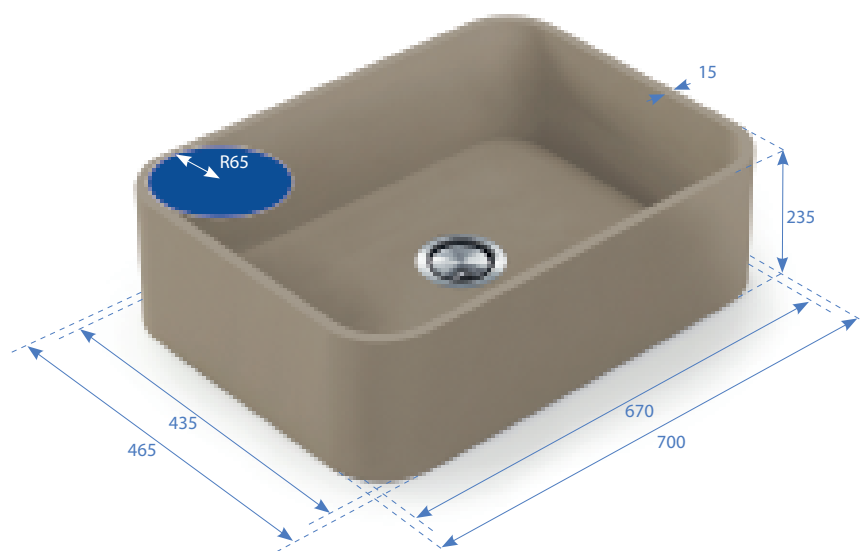

DUE big

*DUE small**

* — до складу комплекту не входять телескопічні розпинки

Вибір тих, для кого простота прямих ліній — ознака стилю та краси.

Модель DUE доступна у двох розмірах: 37×34×15,5 см і 37×51×15,5 см, можна використовувати разом для створення подвійної раковини.

DUE XL

Монолітна мийка DUE XL, розміром 67x43,5 см, стане чудовим вибором прихильників оригінальних рішень.

INTEGRITY Q

Aluminio Nube

ONE DUE SMALL DUE BIG

Amazon

ONE DUE SMALL DUE BIG DUE XL

Arden Blue