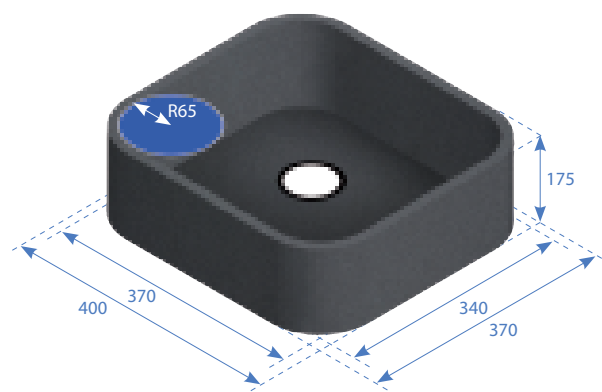

Неймовірна стійкість до плям

Більш насичений колір

Дзеркальний блиск

Ідеальний вибір для любителів мінливого й оригінального дизайну.

Модель мийки ONE виробляється без швів, розміром 41×51×15,5 см з вигнутими краями.

DUE big

*DUE small**

* — до складу комплекту не входять телескопічні розпинки

Вибір тих, для кого простота прямих ліній — ознака стилю та краси.

Модель DUE доступна у двох розмірах: 37×34×15,5 см і 37×51×15,5 см, можна використовувати разом для створення подвійної раковини.