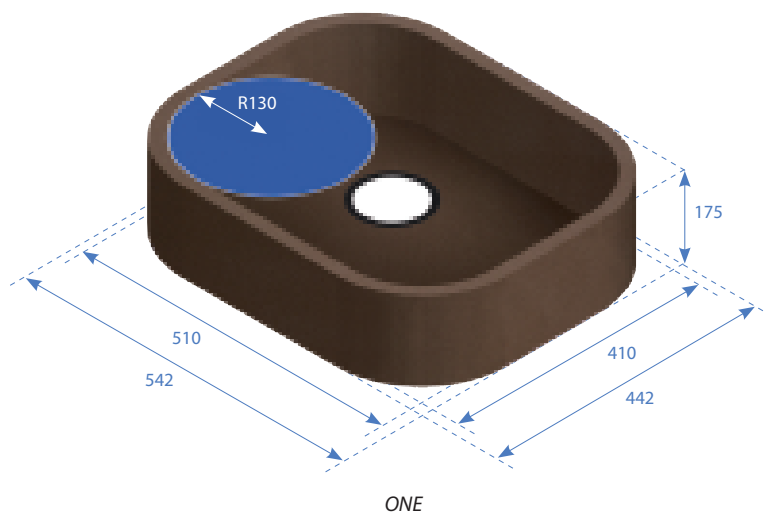

Ідеальний вибір для любителів мінливого й оригінального дизайну.

Модель мийки ONE виробляється без швів, розміром 41×51×15,5 см з вигнутими краями.