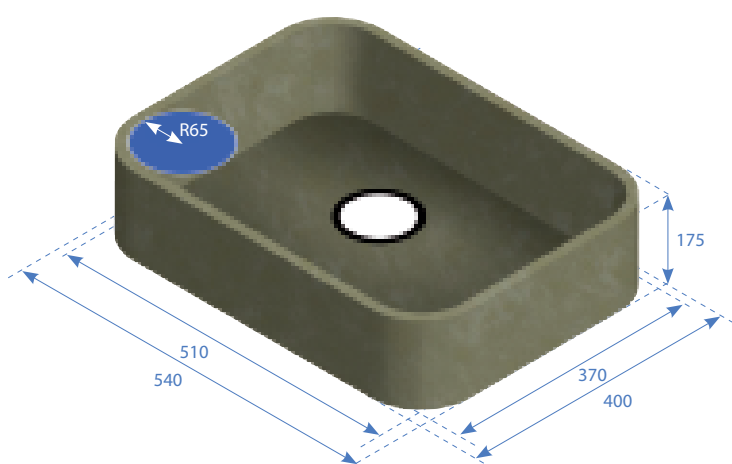

Неймовірна стійкість до плям

Більш насичений колір

Дзеркальний блиск

Ідеальний вибір для любителів мінливого й оригінального дизайну.

Модель мийки ONE виробляється без швів, розміром 41×51×15,5 см з вигнутими краями.

DUE big

*DUE small**

* — до складу комплекту не входять телескопічні розпинки

Вибір тих, для кого простота прямих ліній — ознака стилю та краси.

Модель DUE доступна у двох розмірах: 37×34×15,5 см і 37×51×15,5 см, можна використовувати разом для створення подвійної раковини.

DUE XL

Монолітна мийка DUE XL, розміром 67x43,5 см, стане чудовим вибором прихильників оригінальних рішень.

INTEGRITY Q

Aluminio Nube

ONE DUE SMALL DUE BIG

Amazon

ONE DUE SMALL DUE BIG DUE XL

Arden Blue